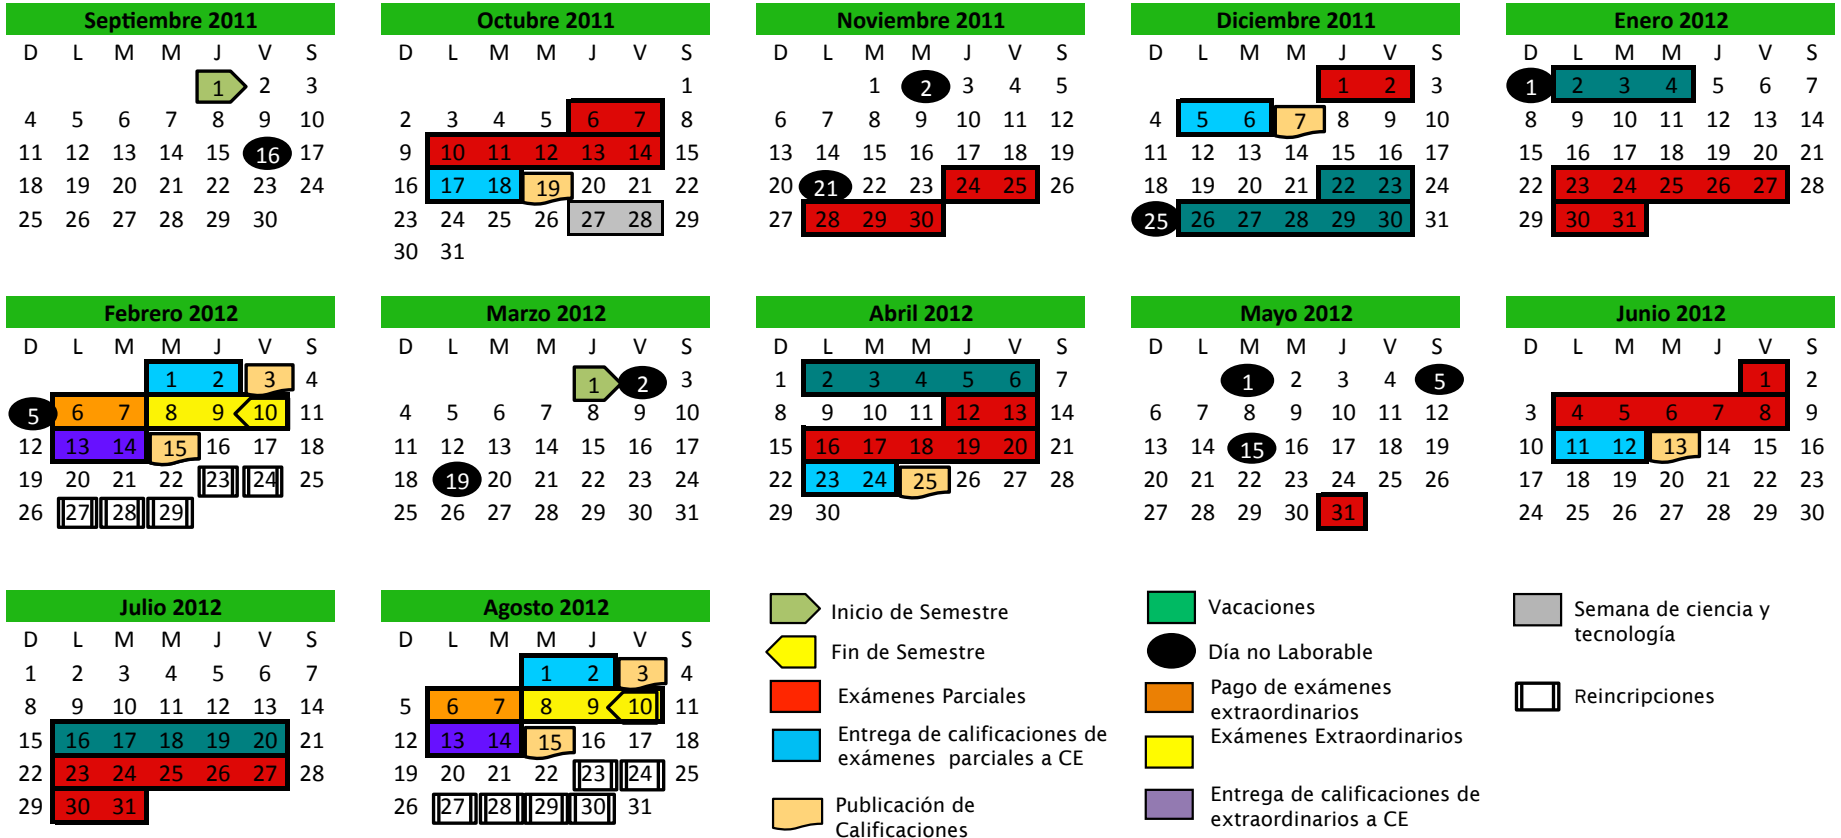

CALENDARIO ESCOLAR 2011-2012

Tecnológico de Estudios
Superiores
del Oriente del Estado de México

Semanas efectivas de trabajo docente por semestre: 19

SUBDIRECCIÓN DE ESTUDIOS
PROFESIONALES

SUBDIRECCIÓN DE SERVICIOS ESCOLARES